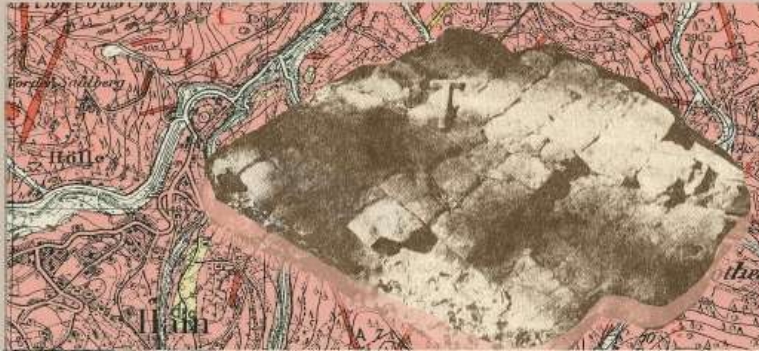

VI Dzień

Geomorfologia

Wojanów-Trzcińsko
Góry Sokole, 14-15.XI.2009

Bobrów

VII Dzień Geomorfologa

Pogórze
Karkonoskie

Podgórzyn-Karpacz, 20-21.XI.2010

ALBERTIANA 2011