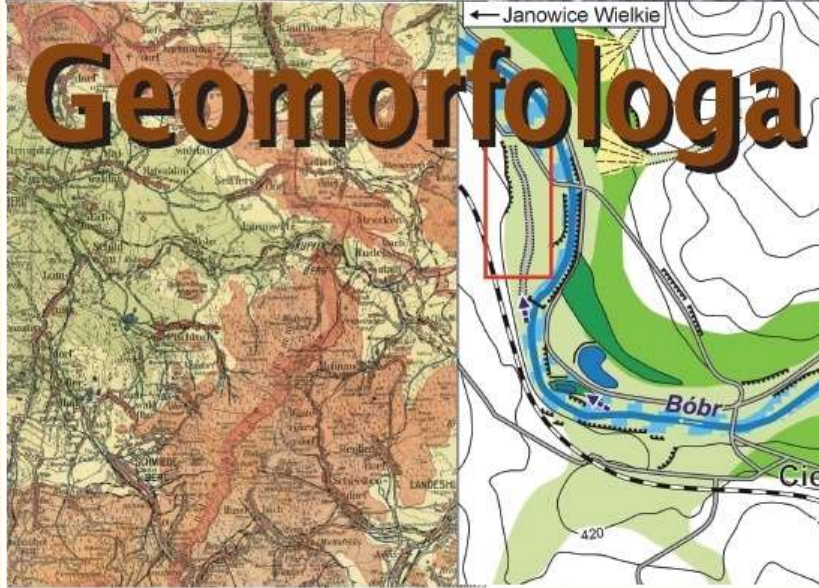

VI Dzień

Geomorfologia