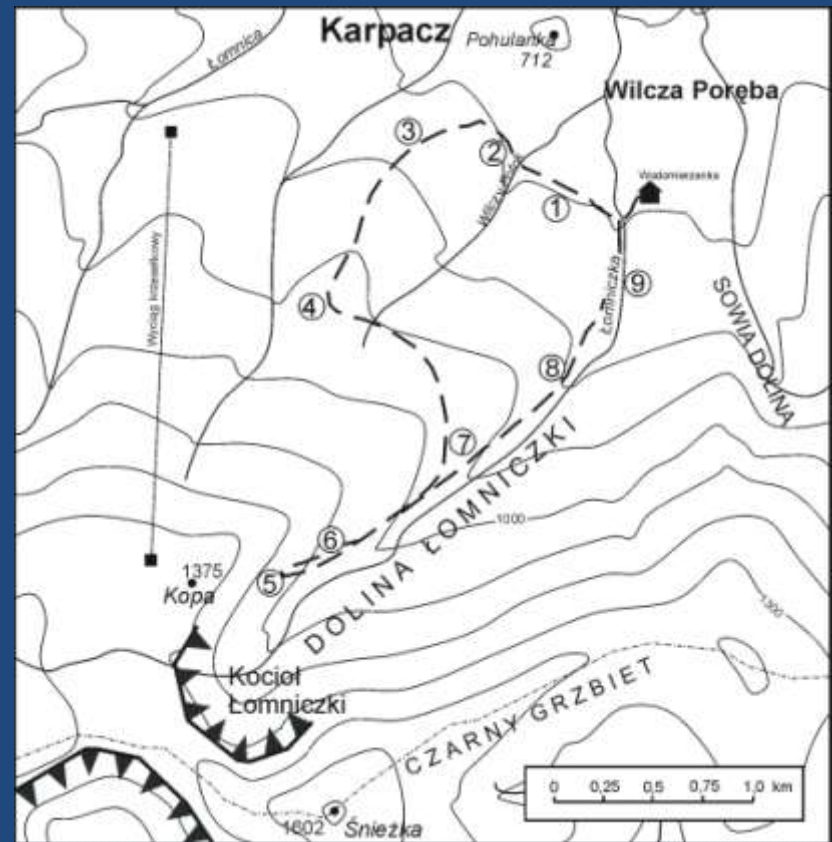

III Dzień Geomorfologa

Górzyniec - Góry Izerskie
3-4 listopada 2006

18

-ПОТОК-

Zakład Geomorfologii

Instytut Geografii i Rozwoju Regionalnego
Uniwersytet Wrocławski

IV Dzień Geomorfologa

KARPACZ
WILCZA POREBA
19-20.X.2007