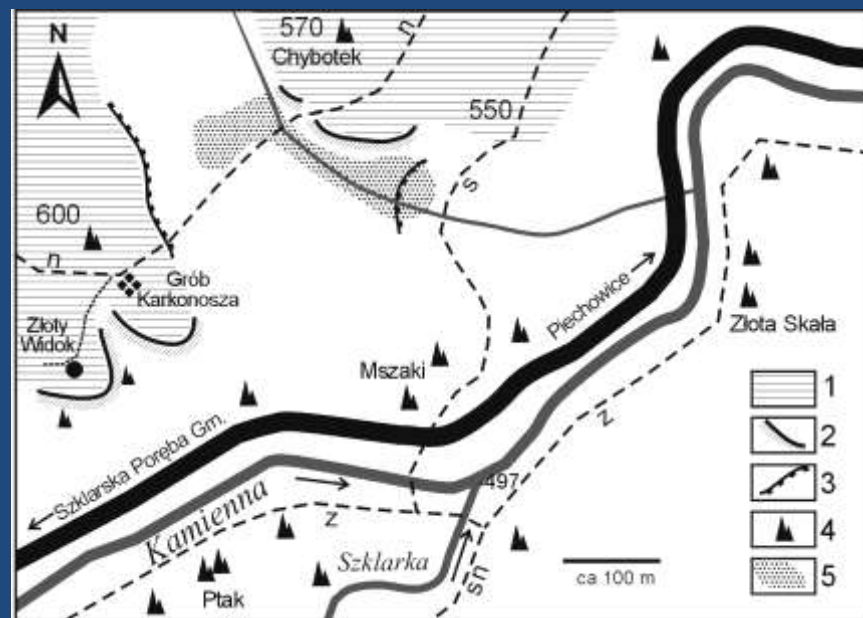

Zakład Geomorfologii

Instytut Geografii i Rozwoju Regionalnego
Uniwersytet Wrocławski

3-4 grudnia 2005
Bardo Śląskie, Góry Bardzkie

Zakład Geomorfologii

Instytut Geografii i Rozwoju Regionalnego
Uniwersytet Wrocławski

III Dzień Geomorfologa

Górzyniec - Góry Izerskie
3-4 listopada 2006

18

-ПОТОК-

Zakład Geomorfologii

Instytut Geografii i Rozwoju Regionalnego
Uniwersytet Wrocławski

IV Dzień Geomorfologa

KARPACZ
WILCZA POREBA
19-20.X.2007