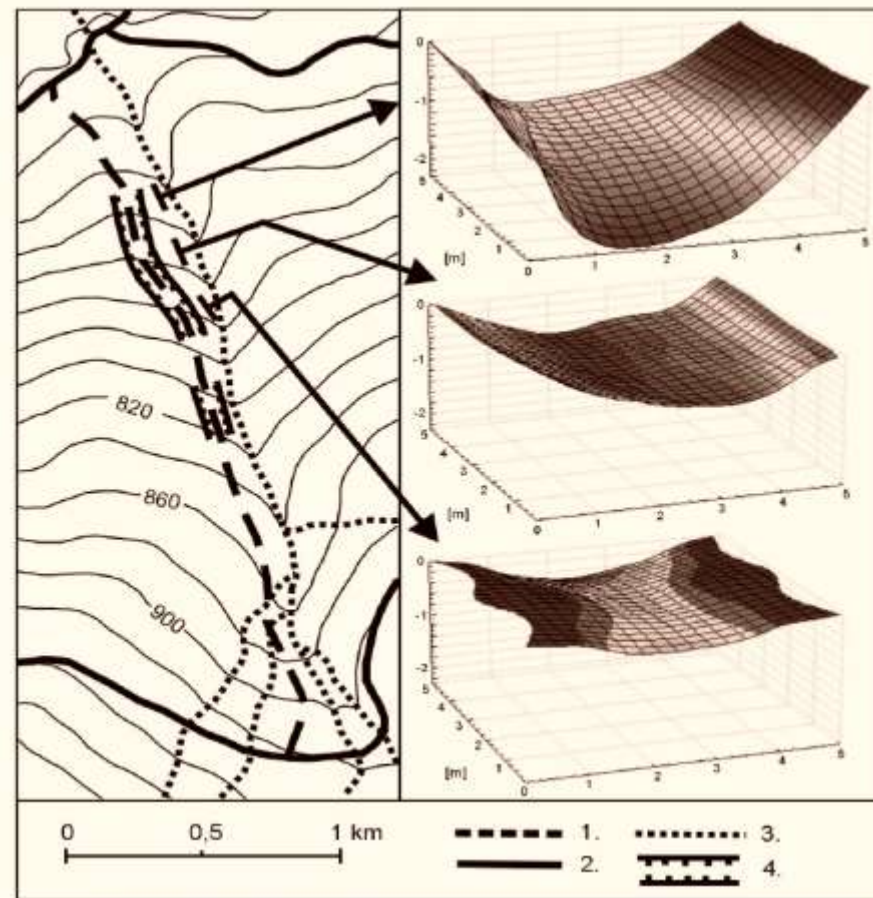

VI Dzień

Geomorfologia

Wojanów-Trzcińsko
Góry Sokole, 14-15.XI.2009

Bobrów

VII Dzień Geomorfologa

Pogórze
Karkonoskie

Podgórzyn-Karpacz, 20-21.XI.2010

ALBERTIANA 2011