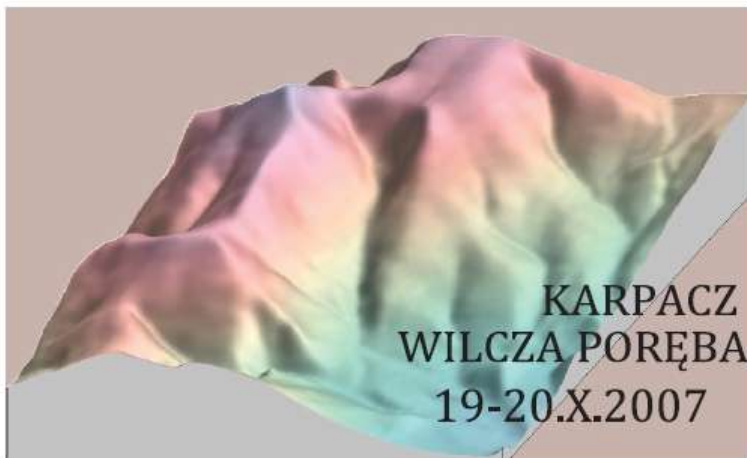

III Dzień Geomorfologa

Górzyniec - Góry Izerskie
3-4 listopada 2006

18

-ПОТОК-

Zakład Geomorfologii

Instytut Geografii i Rozwoju Regionalnego
Uniwersytet Wrocławski

IV Dzień Geomorfologa

KARPACZ
WILCZA POREBA
19-20.X.2007